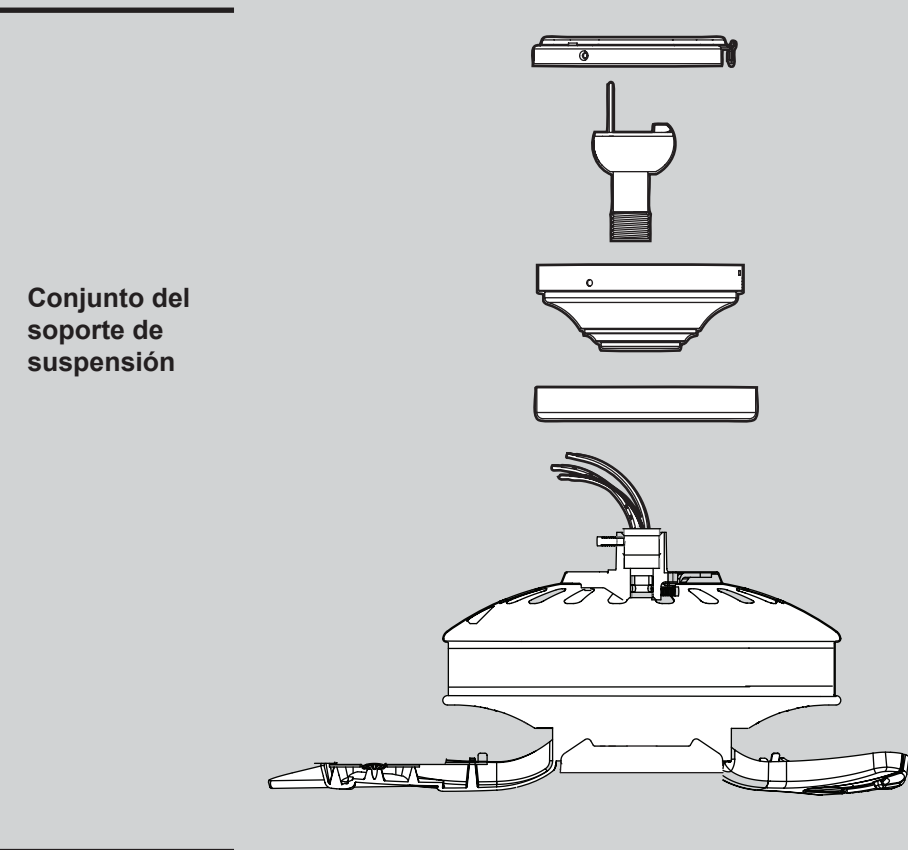

Piezas del ventilador

(no dibujadas a escala)